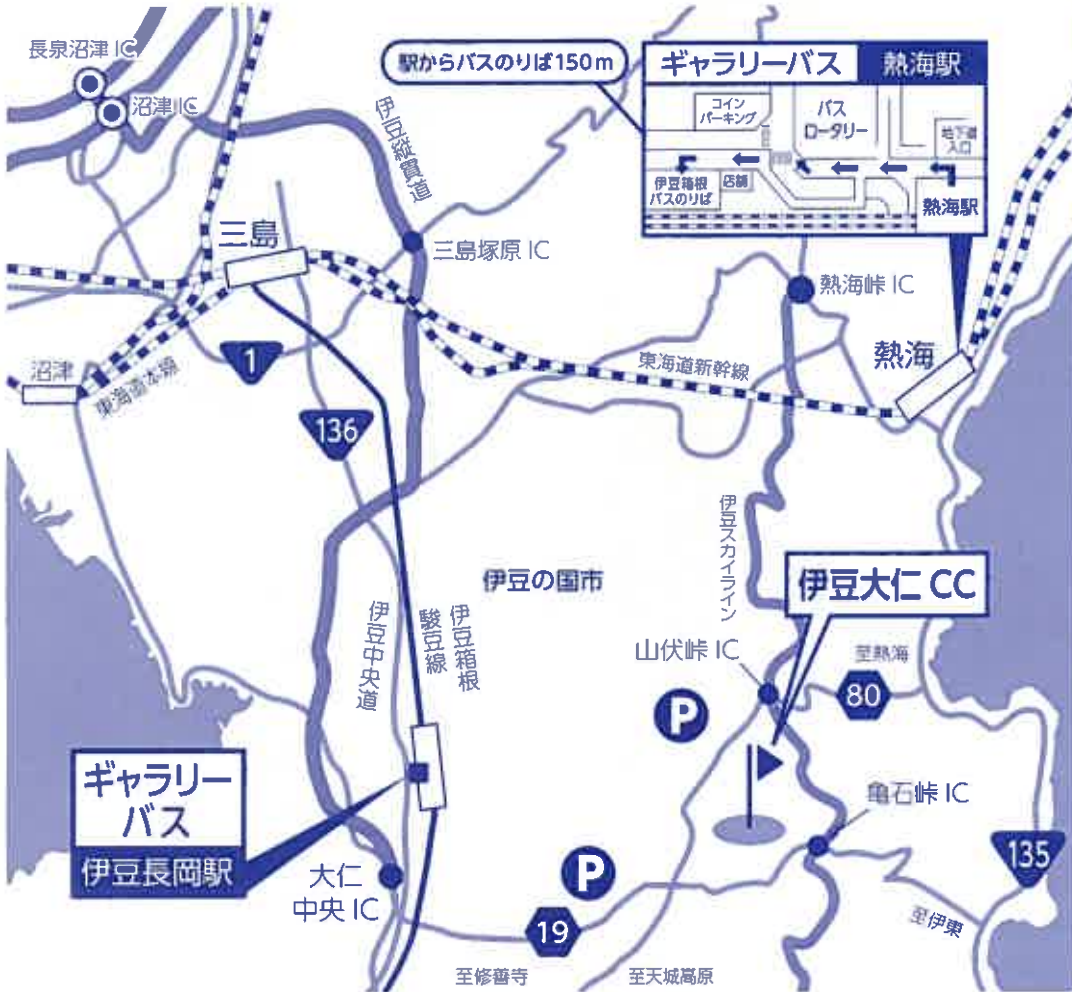

楽天チケット

SOLE PARK

あなたと、コンビニに、

FamilyMart 他

詳しくは、
大会ホームページへ

Access

交通のご案内

電車をご利用の場合

お車をご利用の場合

よりアクセスが簡単になりました

※ギャラリー駐車場は近隣に準備しております。
※案内看板・係員の誘導に従って駐車して下さい。
※ゴルフ場内にギャラリー駐車場はございません。

会場までは無料送迎バスを運行しております。

! ギャラリー駐車場は収容台数に限りがありますので、ご来場の際はできるだけ公共交通機関をご利用ください。満車の場合は上記に記載のない他の駐車場をご案内する場合がございます。予めご了承ください。

テレビ放送

7/25(土)16:00~17:15 7/26(日)16:00~17:15 テレビ東京系列6局ネット、BSジャパン